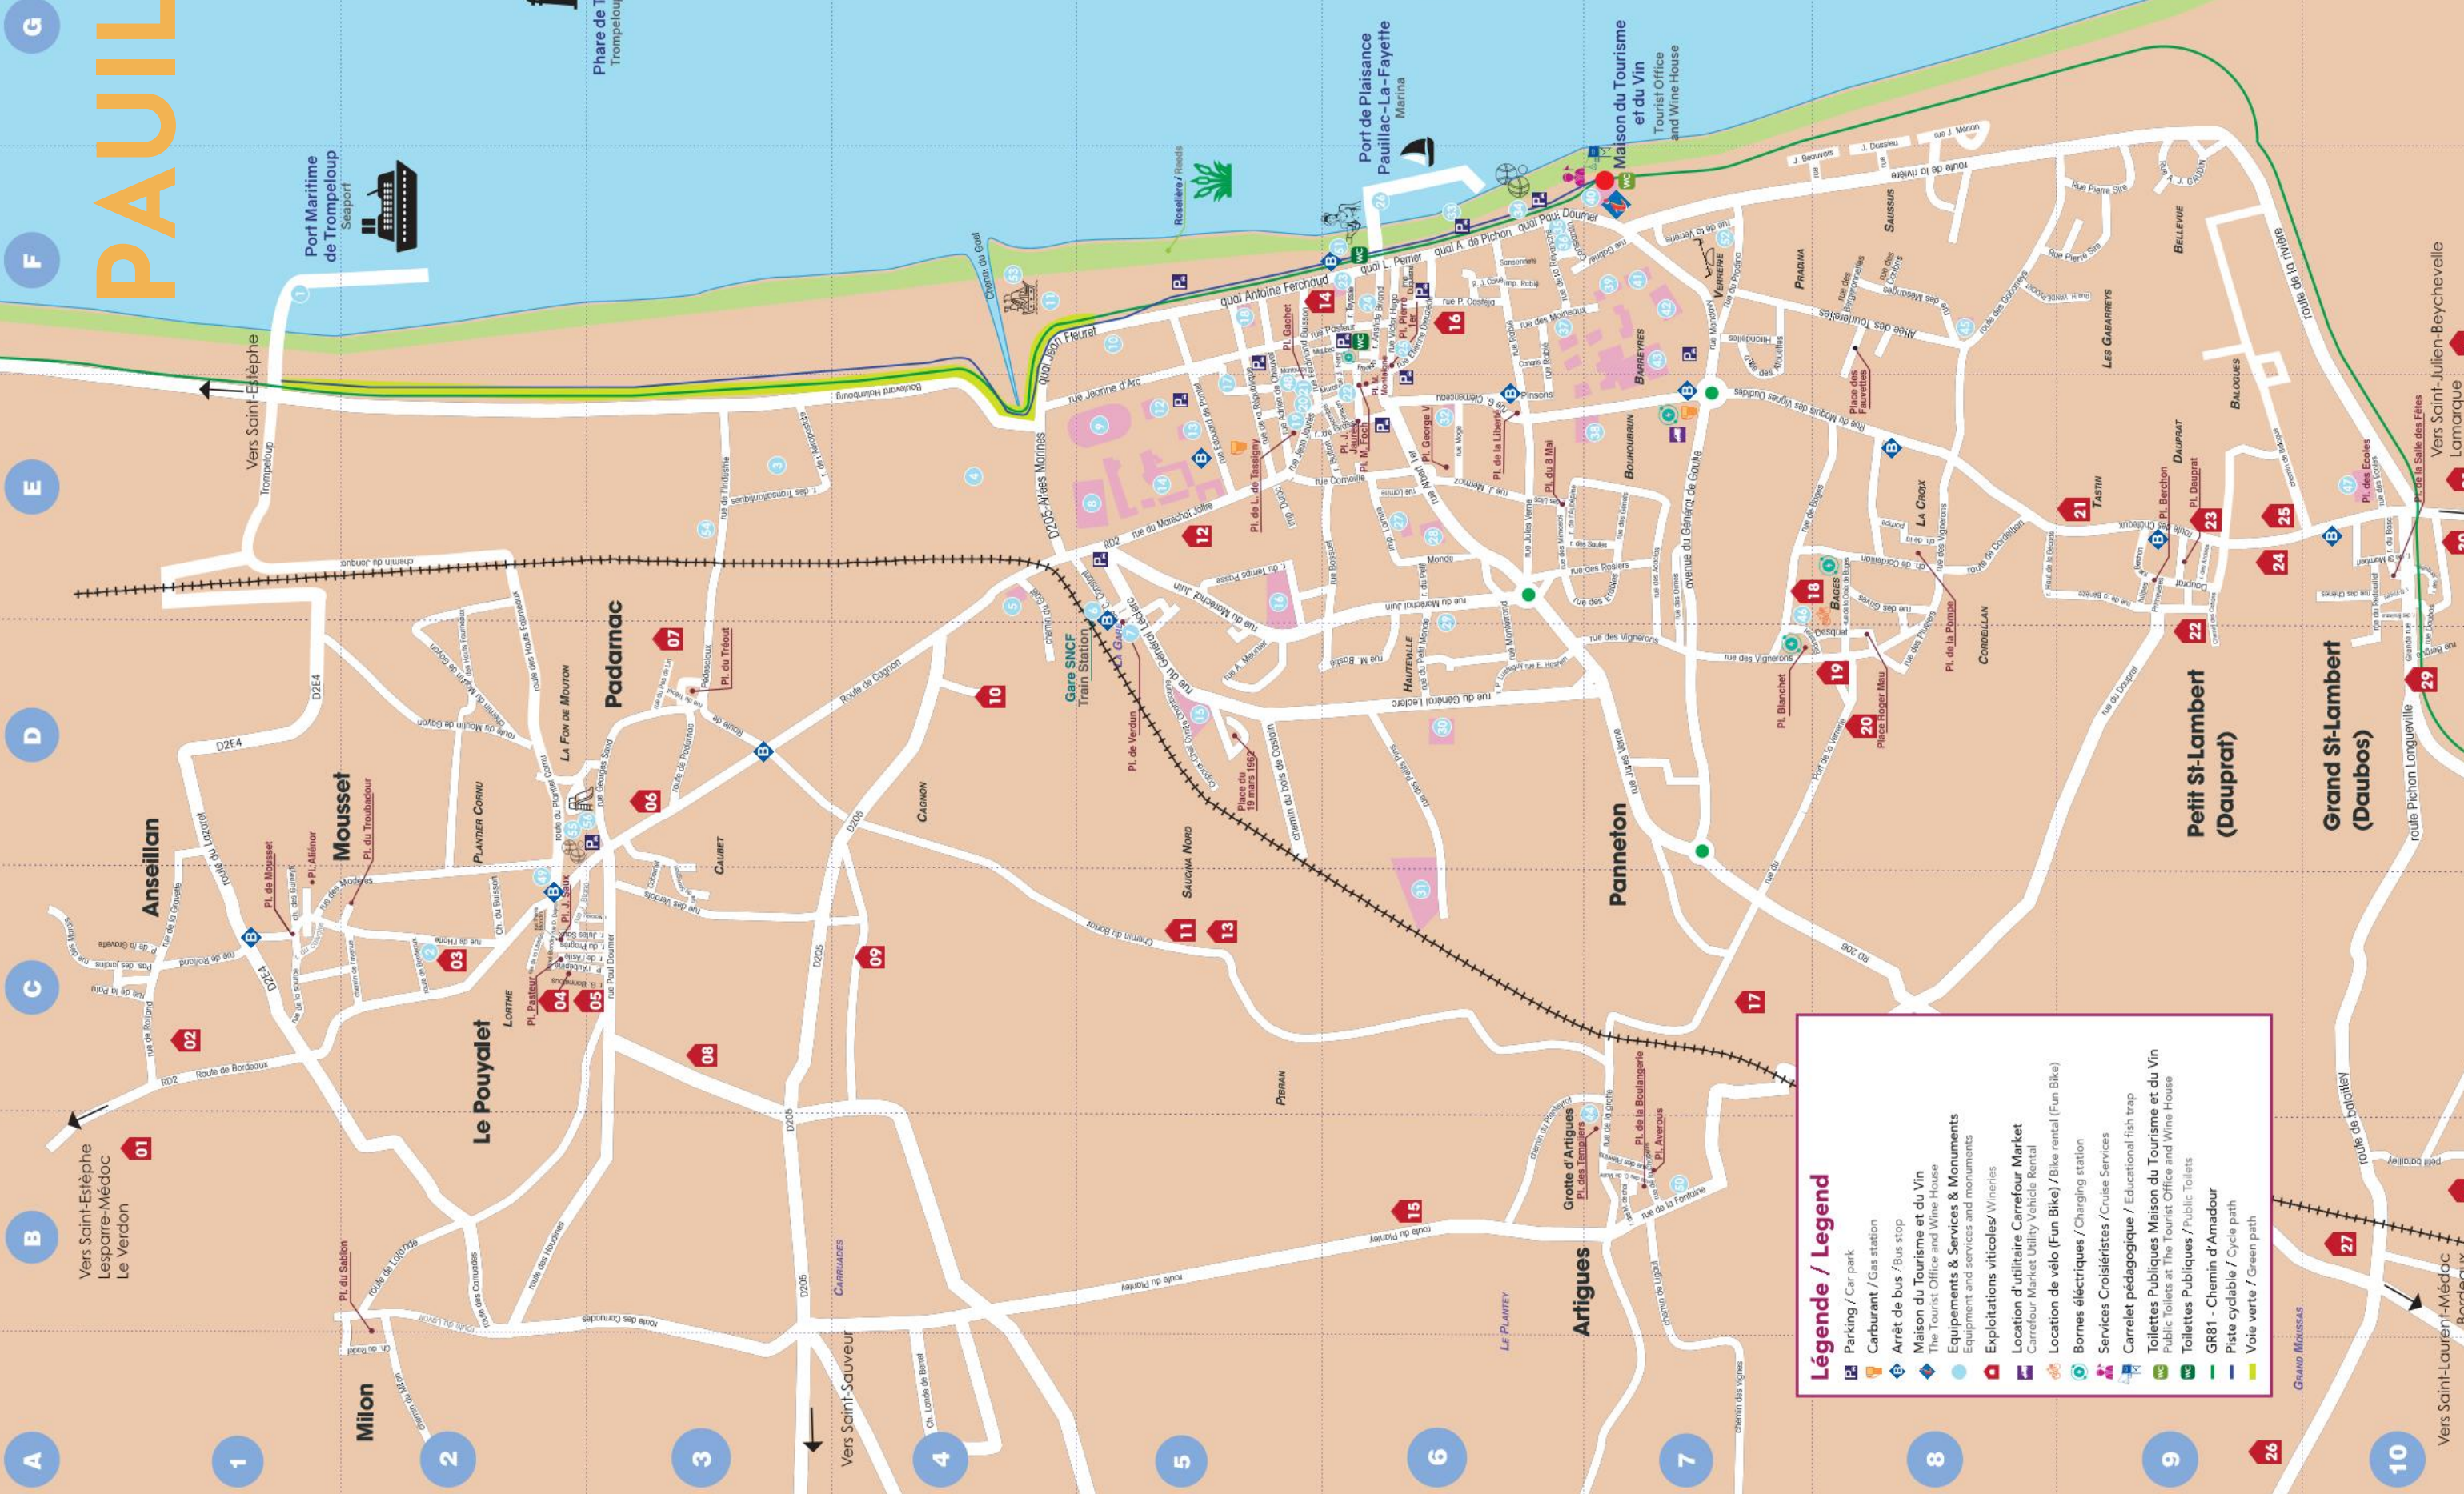

Table listing streets and places in Pauillac, categorized by neighborhood: Ansellian, Artigues, Grand Saint-lambert (Daubos), Mousset, Le Pouyalet, and others. Includes street names and corresponding codes.

Estuaire de la Gironde

Phare de Patiras
Patiras Lighthouse

Port de Plaisance
Pauillac-La-Fayette
Marina

Maison du Tourisme
Tourist Office
and Wine House

Légende / Legend

- Parking / Car park
- Carburant / Gas station
- Arrêt de bus / Bus stop
- Maison du Tourisme et du Vin
- The Tourist Office and Wine House
- Equipements & Services & Monuments
- Exploitations viticoles / Wineries
- Location d'utilitaire Carrefour Market
- Carrefour Market Utility Vehicle Rental
- Location de vélo (Fun Bike) / Bike rental (Fun Bike)
- Bornes électriques / Charging station
- Services Croisiéristes / Cruise Services
- Carrelet pédagogique / Educational fish trap
- Toilettes Publiques Maison du Tourisme et du Vin
- Public Toilets at The Tourist Office and Wine House
- Toilettes Publiques / Public Toilets
- GR81 - Chemin d'Amador
- Piste cyclable / Cycle path
- Voie verte / Green path

A B C D E F G

1 2 3 4 5 6 7 8 9 10

Vers Saint-Estèphe
Lesparre-Médoc
Le Verdon

Milon

Le Pouyalet

Padarnac

Vers Saint-Sauveur

Arigues

Panneton

Petit St-Lambert
(Dauprat)

Grand St-Lambert
(Daubos)

Vers Saint-Laurent-Médoc
Bordeaux

Vers Saint-Julien-Beychevelle
Lamarque
Bordeaux